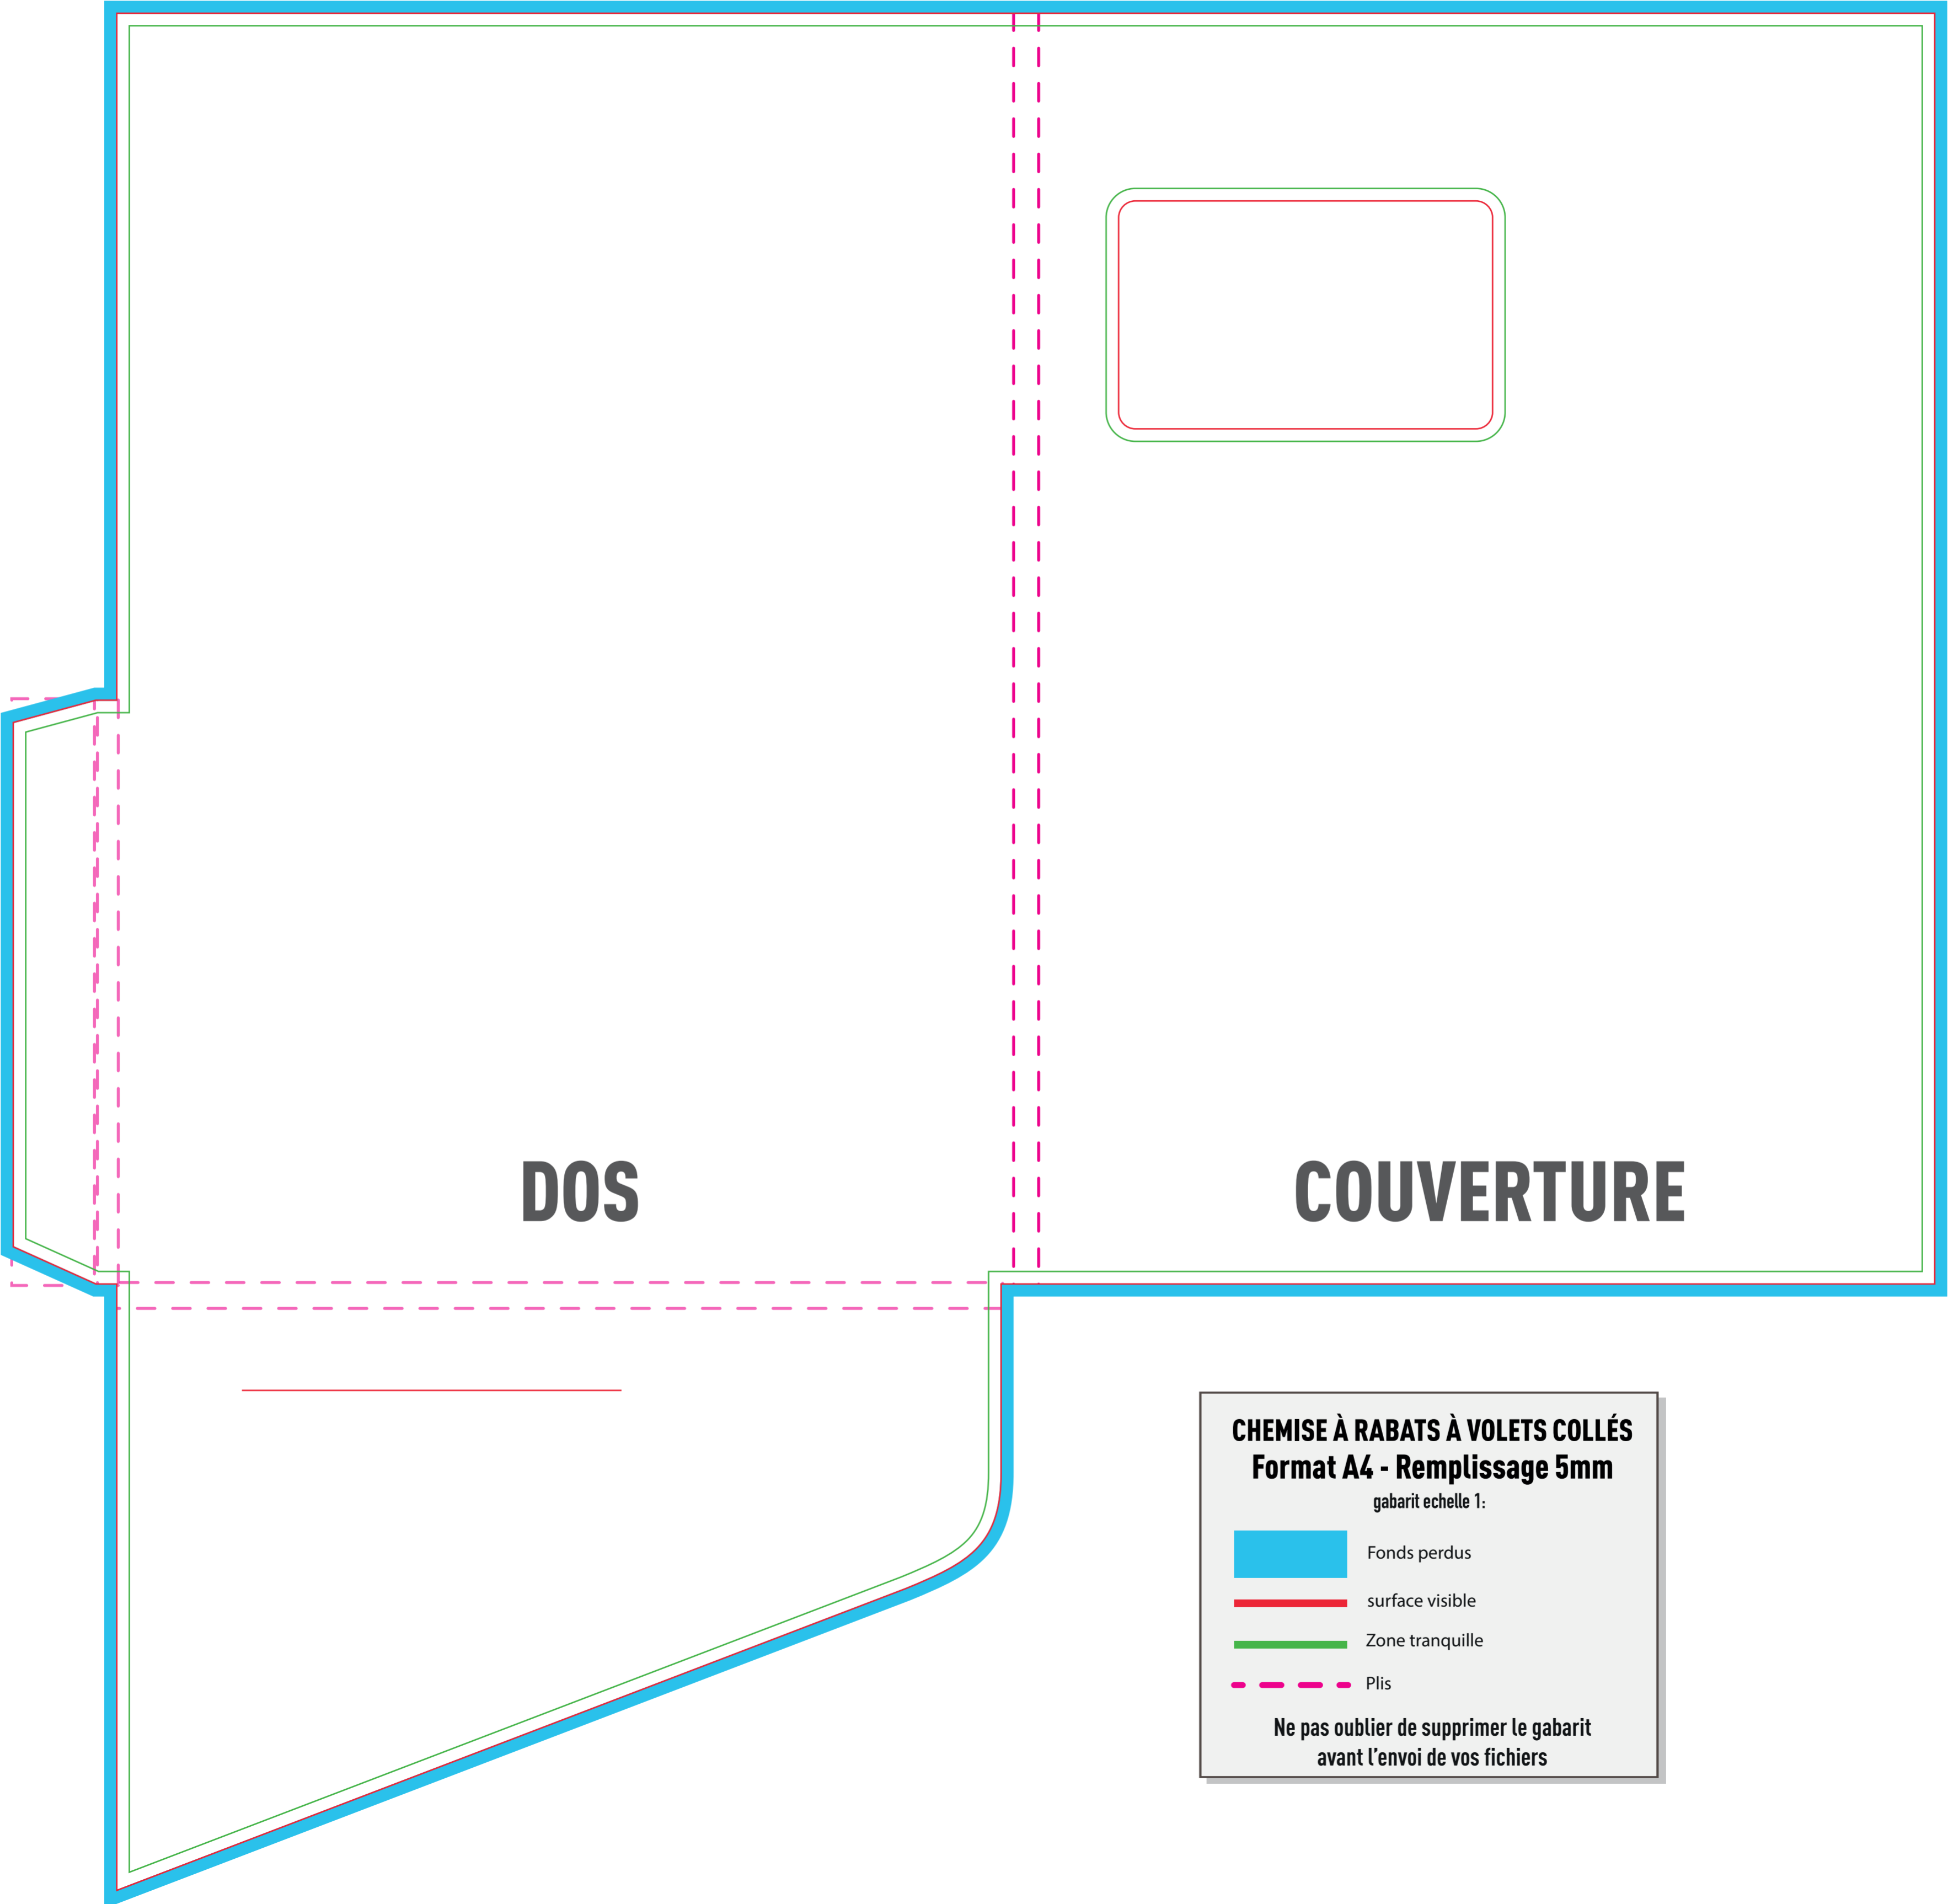

**PARTIE NON VISIBLE
APRÈS MONTAGE**

DOS

COUVERTURE

**CHEMISE À RABATS À VOLETS COLLÉS
Format A4 - Remplissage 5mm**

gabarit echelle 1:

-  Fonds perdus
-  surface visible
-  Zone tranquille
-  Plis

**Ne pas oublier de supprimer le gabarit
avant l'envoi de vos fichiers**